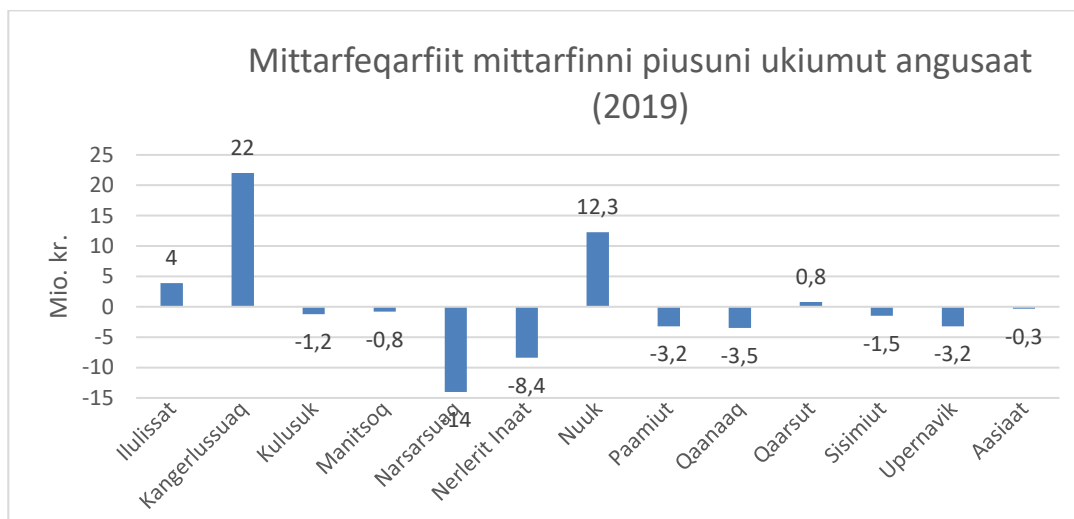

Nunap immikkoortortaanni mittarfinni aningaasaqarneq pillugu

Tasiilaq eqqaassanngikkaanni mittarfissani nutaani ingerlatsinermi amigartooruteqarfiusumik ingerlanneqassasut aningaasaqarnerup misissoqqissaarneqarnerani takuneqarsinnaappat, nunatsinni nunap immikkoortortaanni mittarfiit amigartoorutaasumik ingerlanneqartarnera nalinginnaasuummat eqqaamassallugu pingaaruteqarpoq. Taamaalilluni mittarfinnit 13-iusunit qulingiluat ingerlatsinermi ukiumut amigartooruteqartarput. Imaanngilaq mittarfiit taakku pilersinneqartussaasimannikkaluartut. Neriulluarluni naatsorsuutigineqarsinnaavoq, mittarfiit taakkua sumiiffinni inuutissarsiutitigut takornialerinkullu periarfissanut sunniuteqaqataasut, soorluttaaq nunap immikkoortortaanni nunamilu nalinginnaasumik ineriartortitsinerneq ataqatigiissitsinerimullu tapertaasut.

Mittarfinni piusuni 2019-imi ingerlatsinermi angusat matumap ataani takusineqarsinnaapput, nunallu immikkoortortaanni mittarfinni angusassatut naliliinerit aamma ilanngunneqarput.

Aallerfik: Mittarfeqarfiit

Siuliani tabelimut tunngatillugu erseqqissaatigineqassaaq, kisitsisit inuiaqatigiinni allanut tunngassuteqaratik mittarfiup ingerlatsinermi angusaanuinaq tunngassuteqarmata.