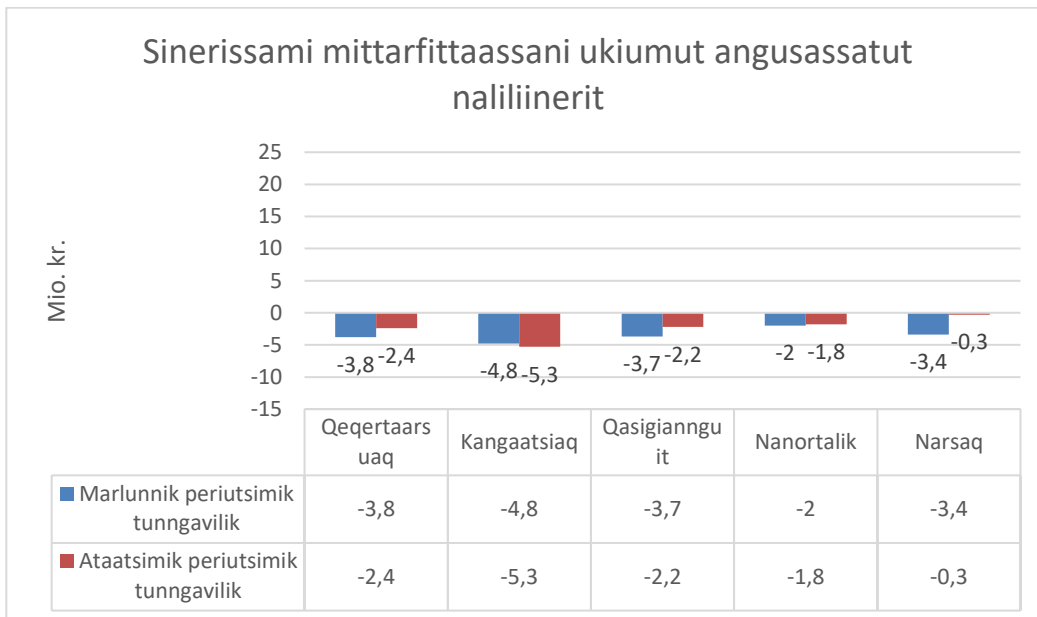

Kitaata sineriaa

Aallerfik: Rambøll

Ataatsimik marlunnilluunniit periutsumik tunngaveqarlutik angallasseriaatsit naatsorsorneqarnerini, ataatsimik periutsumik tunngaveqarluni angallasseriaatsimut utertoqarnissaa politikikkut tapersorsorneqarnissaa ilimagineqarsinnaannginnera soorunalimi eqqarsaatitut ilaatinneqassaaq. Tassunga atatillugu oqaatigineqaannarsinnaavoq, 2006-imiilli ataatsimik periutsumik tunngaveqarluni angallasseriaaseqareersorlu, marlunnik tunngaveqarluni angallasseriaaseq 2017-imi atuutsilersinneqaaqqimmat.

Inerniliinertut naliliinertut tulliuuttut oqaatigineqarsinnaapput:

- asfaltigaallutik 799 meterinik takitigisunik mittarfinnik tallimanik ingerlatsinissamut, marlunnillu tunngaveqarluni angallasseriaaseqarnissamut Mittarfeqarfinnut 17 mio. koruunit missaannik ukiumut naleqartumik kiffartuussinissamik isumaqatigiissuteqartoqartariaqarpoq,
- asfaltigaallutik 799 meterinik takitigisunik mittarfinnik tallimanik ingerlatsinissamut, ataatsimillu tunngaveqarluni angallasseriaaseqarnissamut Mittarfeqarfinnut 12 mio. koruunit missaannik ukiumut naleqartumik kiffartuussinissamik isumaqatigiissuteqartoqartariaqarpoq,
- umiarsuarmik angalasartut ataqatigiinnerusumik angalanissaminnut aningaasartuuteqarnerullutik qanoq amerlatigisut timmisartortalissanersut ilisimaneqanngimmat, ataatsimik periutsumik tunngaveqarluni angallasseriaaseqarnissap nalilersorneqarnera nalorninartortaqaangaatsiarpoq,
- ingerlatsinissami aningaasartuutissat annikitsortai ilanngunnagit nalilerneqarput,
- mittarfinnik sanaartortitsinissamut atatillugu aningaasaliinertut aningaasartuutit eqqarsaatiginagit, siulianiittut ingerlatsinermi naliliineriinnaapput,